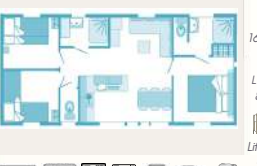

Cottage Family 6 p. PREMIUM

SURFACE	ANCIENNETÉ Seniority	CHAMBRE Bedroom	SALLE D'EAU Bathroom
40m²	0 à 7 ans	3	2

160 x 200 cm
Lits gigognes
80 x 190 cm
Lit pont transversal
80 x 190 cm

Draps et serviettes fournis - ménage inclus
Sheets and towels included - cleaning included