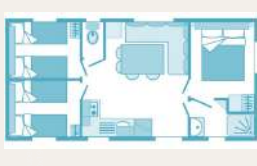

Cottage 6 pers. 🌸🌸

SURFACE	ANCIENNETÉ Seniority	CHAMBRE Bedroom	SALLE D'EAU Bathroom
29 à 32 m²	+ de 12 ans	3	1

140 x 190 cm
80 x 190 cm
80 x 190 cm