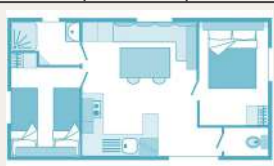

140 x 190 cm
Convertible
120x190cm

Cottage 4 pers. 🌸🌸

SURFACE	ANCIENNETÉ Seniority	CHAMBRE Bedroom	SALLE D'EAU Bathroom
24 à 27 m ²	+12 ans	2	1

140 x 190 cm
80 x 190 cm

Cottage 4/5 pers. 🌸🌸

SURFACE	ANCIENNETÉ Seniority	CHAMBRE Bedroom	SALLE D'EAU Bathroom
27 à 32 m ²	+ de 12 ans	2	1