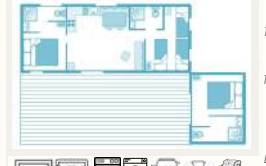

Cottage DUO 7 pers. PREMIUM

SURFACE	ANCIENNETÉ Seniority	CHAMBRE Bedroom	SALLE D'EAU Bathroom
56 m²	0 à 7 ans	3	3

160 x 200 cm
160 x 200 cm
80 x 190 cm
Lits gigognes
80 x 190 cm

Draps et serviettes fournis - ménage inclus
Sheets and towels included - cleaning included

📺 Télévision
Television

🔒 Coffre-fort
Safe

🧼 Lave-vaisselle
Dish washer

🧺 Machine à laver
Washing machine

🍵 Bouilloire
Kettle

🍞 Grille Pain
Toaster

🍳 Plancha
Plancha

🚫 Animaux interdits
No pets allowed

Equipement de base : 1 chambre avec un lit double / 1 ou 2 chambres avec 2 lits simples (80x190) / oreillers / couvertures / chaises / WC séparés ou non* / salle de bain avec douche et lavabo* / tables et chaises / coin cuisine avec plaque gaz, micro-ondes, cafetière électrique, réfrigérateur, évier*, vaisselles et ustensiles de cuisine / terrasse semi couverte avec salon de jardin, 1 accès wifi gratuit par locatif. *sauf tente lodge.

Basic equipment: 1 bedroom with double bed / 1 or 2 bedrooms with single bed (80x190) / blankets / pillows / kitchen : micro wave, electrical coffee machine, gas cooker, fridge, cook ware, dishes, tables and chairs / bathroom with shower*, sink*, toilets* / garden furniture, covered terrace, 2 deck chairs. 1 free access wifi per rental *except tente lodge