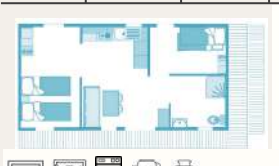

Cottage 4 pers PMR 🌸🌸🌸

SURFACE	ANCIENNETÉ Seniority	CHAMBRE Bedroom	SALLE D'EAU Bathroom
33m²	0 à 7 ans	2	1

80 x 190 cm
80 x 190 cm
RAMPES D'ACCÈS

Draps et serviettes fournis - ménage non inclus
Sheets and towels included - cleaning non included