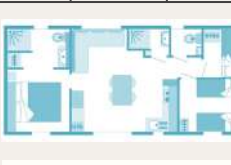

Cottage New Valley 6 p. 🌸🌸🌸

SURFACE	ANCIENNETÉ Seniority	CHAMBRE Bedroom	SALLE D'EAU Bathroom
38 à 40 m²	0 à 7 ans	3	2

160 x 200 cm
80 x 190 cm
Lits superposés
80 x 190 cm

Draps et serviettes fournis - ménage non inclus
Sheets and towels included - cleaning non included